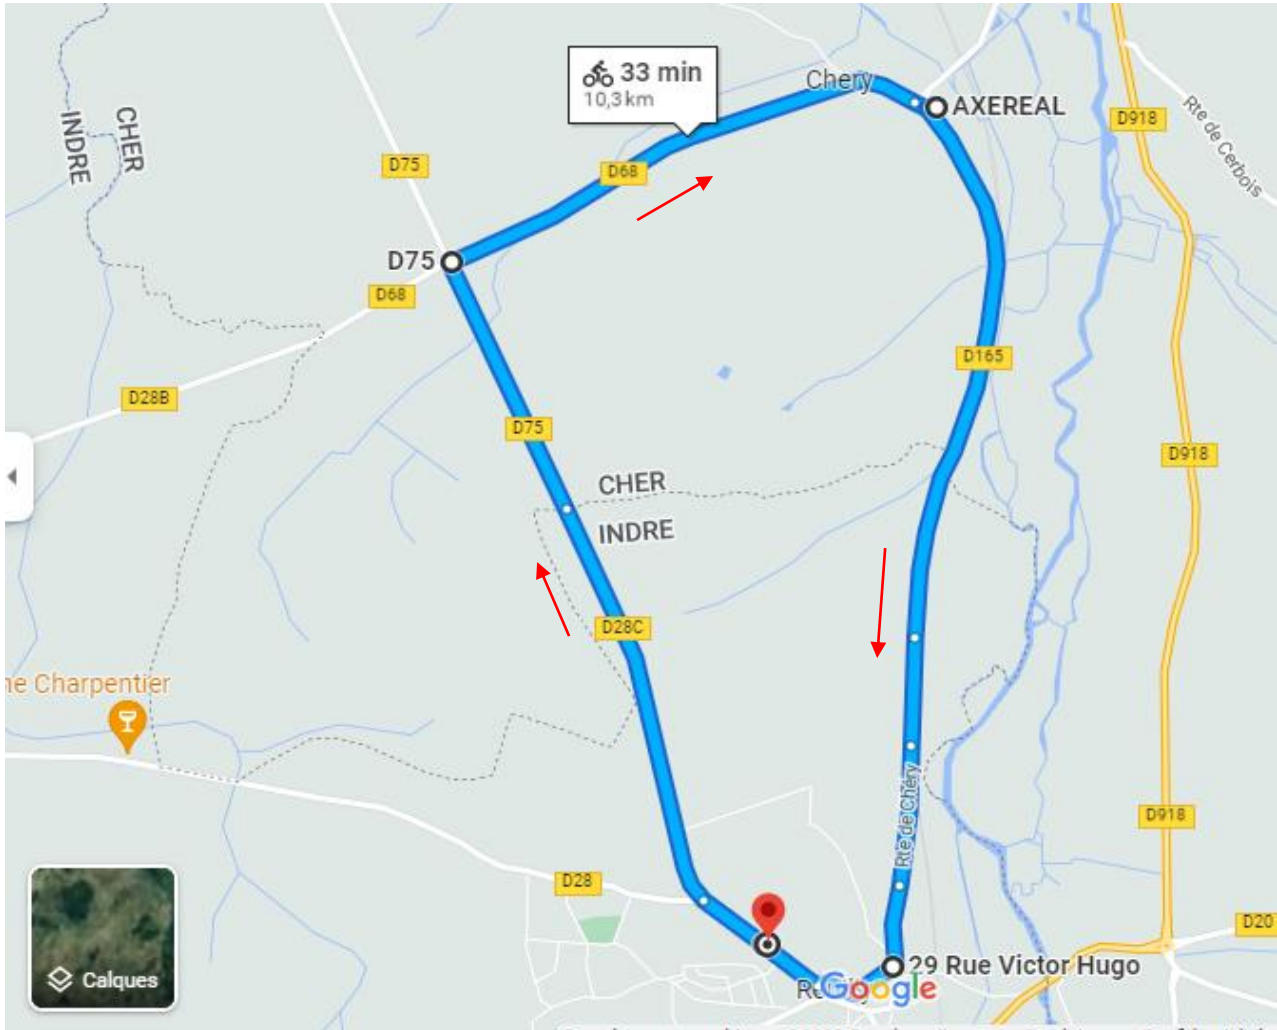

CHAMPIONNAT REGIONAL SUR ROUTE 2023

DIMANCHE 11 JUIN 2023 REUILLY (36)

Une organisation de la commission départementale Cycloport

Avec le soutien de la Ville de Reuilly

PROGRAMME

Les Dossards sont à retirer à la Salle des Fêtes de Reuilly à partir de 10h45

Circuit de 10,3 km

1^{er} Départ

12h30 pour les 60 ans & plus	7 tours	72,1 km
12h33 pour les Féminines et 15-16 ans	6 tours	61,8 km
12h33 pour les 13-14 ans	5 km +2 tours	25,6 km

2^{ème} Départ

15h00 pour les 17-39 ans	8 tours	82,4 km
15h03 pour les 40-59 ans	8 tours	82,4 km

Le Protocole de fin d'épreuve aura lieu à la Salle des Fêtes
de REUILLY à partir de 17h30

PRESENCE OBLIGATOIRE Des 3 Premiers de chaque catégorie
En tenue de Cycliste

Circuit de 10,300 Km

Site du Championnat Régional de Reuilly