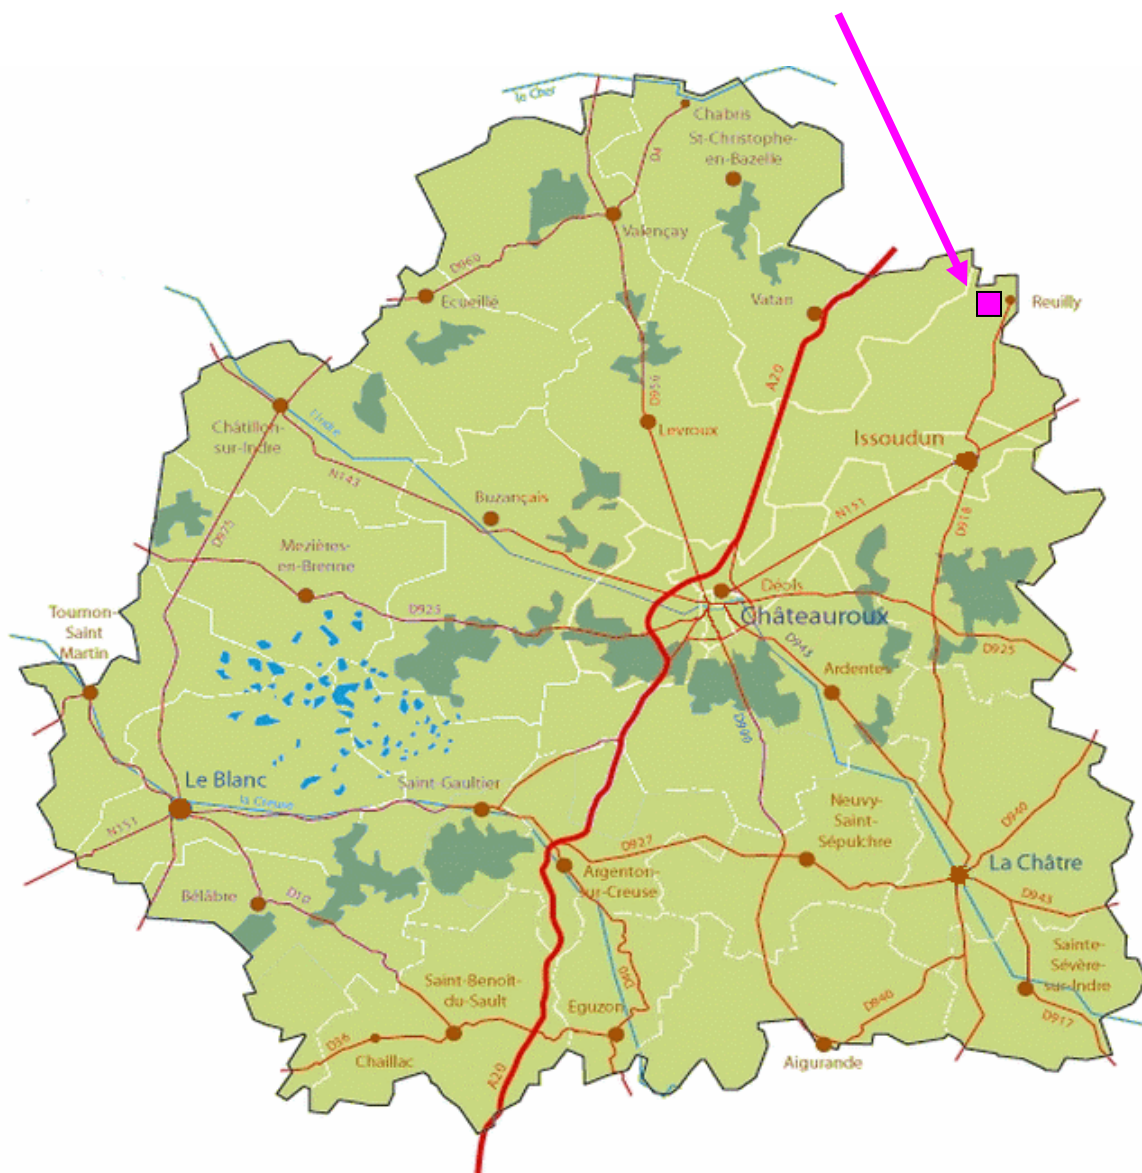

CHAMPIONNAT REGIONAL SUR ROUTE 2023

DIMANCHE 11 JUIN 2023 REUILLY (36)

Une organisation de la commission départementale Cycloport

Avec le soutien de la Ville de Reuilly

PROGRAMME

Les Dossards sont à retirer à la Salle des Fêtes de Reuilly à partir de 10h45

Circuit de 10,3 km

1^{er} Départ

12h30 pour les 60 ans & plus	7 tours	72,1 km
12h33 pour les Féminines et 15-16 ans	6 tours	61,8 km
12h33 pour les 13-14 ans	5 km +2 tours	25,6 km

2^{ème} Départ

15h00 pour les 17-39 ans	8 tours	82,4 km
15h03 pour les 40-59 ans	8 tours	82,4 km

Le Protocole de fin d'épreuve aura lieu à la Salle des Fêtes
de REUILLY à partir de 17h30

PRESENCE OBLIGATOIRE Des 3 Premiers de chaque catégorie
En tenue de Cycliste

Circuit de 10,300 Km

Site du Championnat Régional de Reuilly

— Circuit