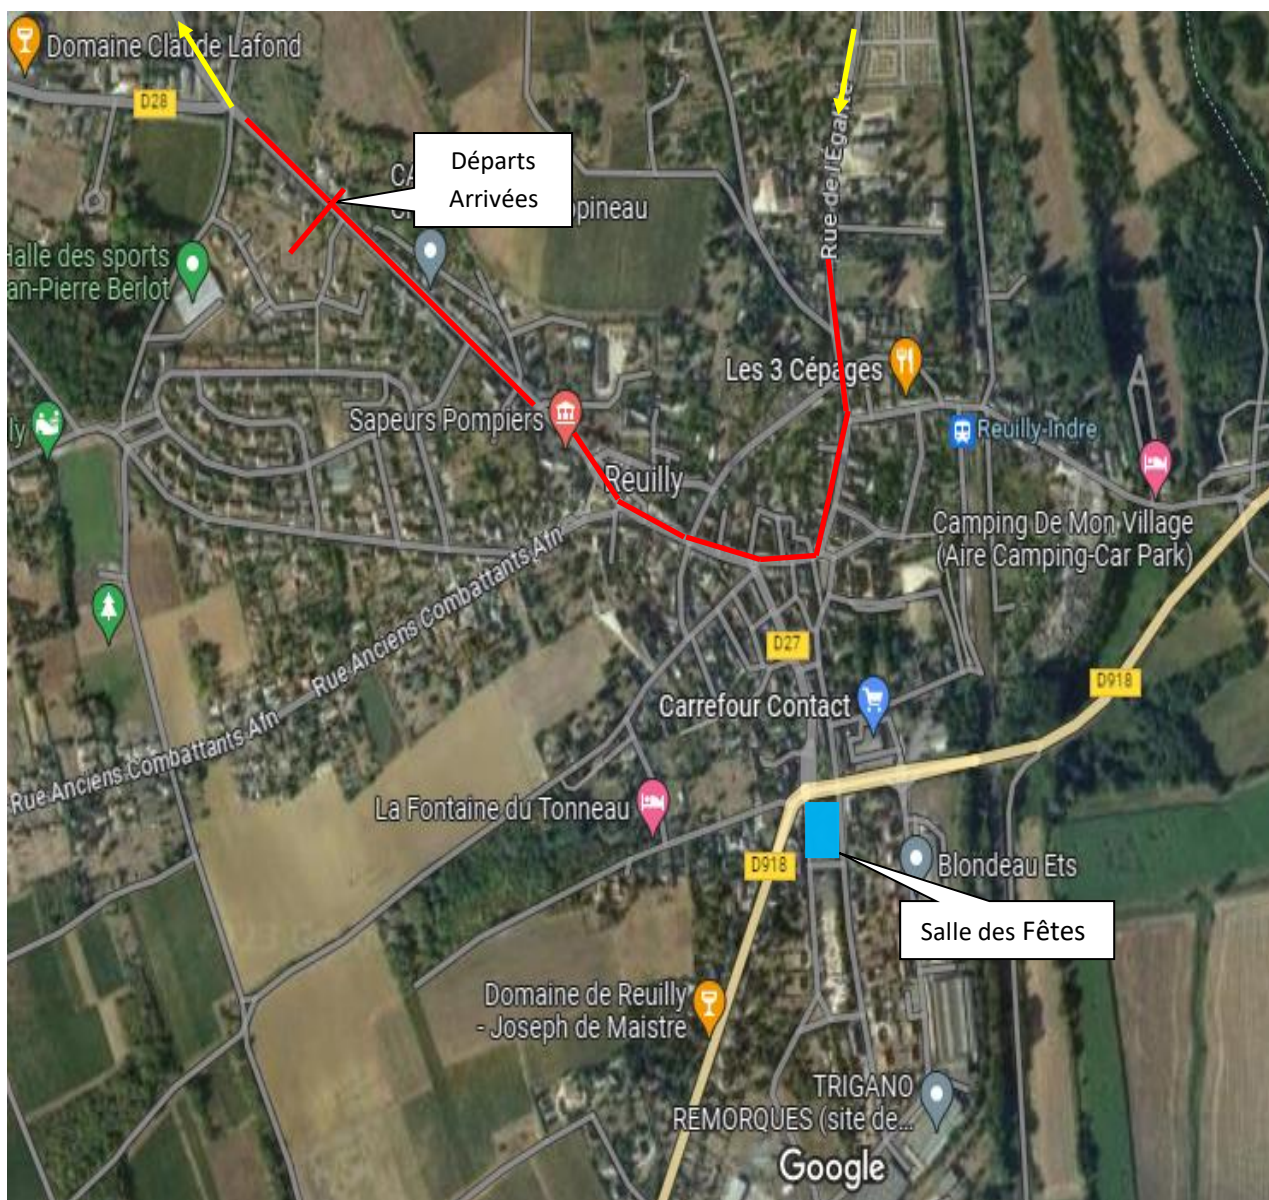

CHAMPIONNAT REGIONAL SUR ROUTE 2023

DIMANCHE 11 JUIN 2023 REUILLY (36)

Une organisation de la commission départementale Cycloport

Avec le soutien de la Ville de Reuilly

PROGRAMME

Les Dossards sont à retirer à la Salle des Fêtes de Reuilly à partir de 10h45

Circuit de 10,3 km

1^{er} Départ

12h30 pour les 60 ans & plus	7 tours	72,1 km
12h33 pour les Féminines et 15-16 ans	6 tours	61,8 km
12h33 pour les 13-14 ans	5 km +2 tours	25,6 km

2^{ème} Départ

15h00 pour les 17-39 ans	8 tours	82,4 km
15h03 pour les 40-59 ans	8 tours	82,4 km

Le Protocole de fin d'épreuve aura lieu à la Salle des Fêtes
de REUILLY à partir de 17h30

PRESENCE OBLIGATOIRE Des 3 Premiers de chaque catégorie
En tenue de Cycliste

Circuit de 10,300 Km

Site du Championnat Régional de Reuilly